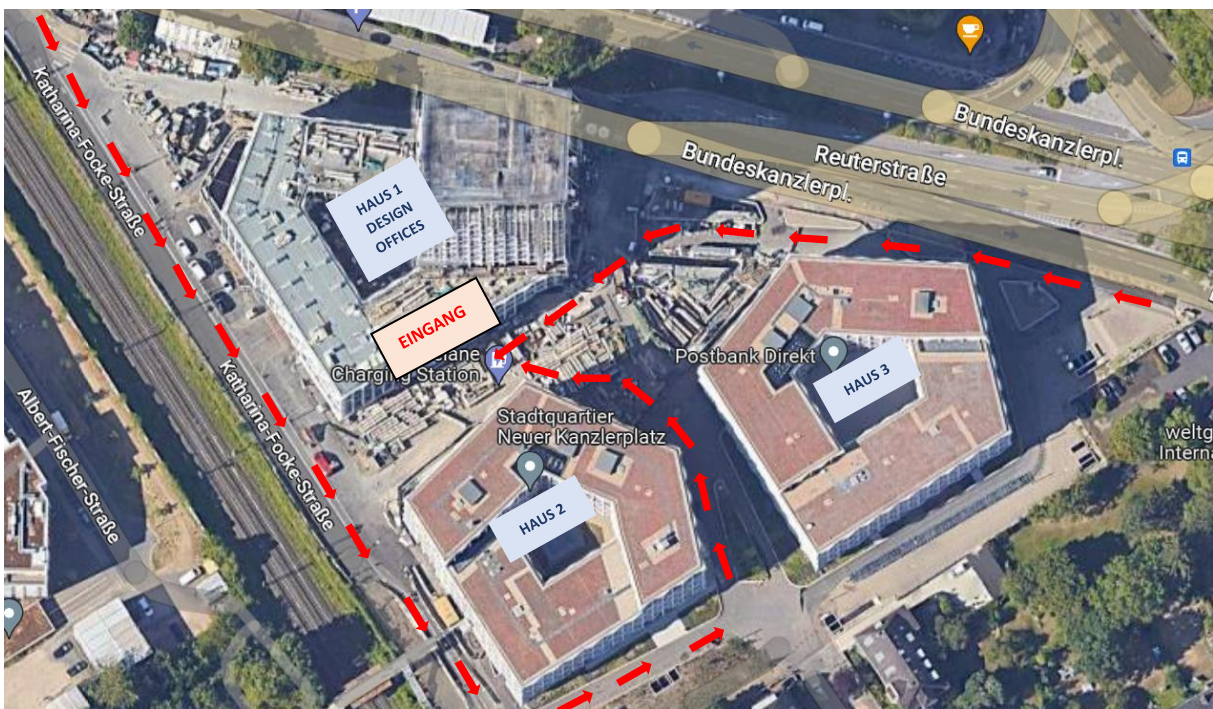

DESIGN OFFICES

ANFAHRTSBESCHREIBUNG BONN NEUER KANZLERPLATZ

🚶 🚆 mit der **BAHN** oder zu **FUß**

Bitte nehmt immer den Eingang zwischen Haus 2 und Haus 3, um zu dem Veranstaltungseingang zu gelangen.
Der Weg führt immer über den Vorplatz

Richtung Haltestelle: **Museum/ König**
(5 Minuten Gehweg)

Richtung:
Willy-Brandt-Allee

Richtung Haltestelle:
Bonn Gronau UN Campus Bf
(8 Minuten Gehweg)

DESIGN OFFICES

ANFAHRTSBESCHREIBUNG BONN NEUER KANZLERPLATZ

BONN MUSEUM/ KÖNIG – DESIGN OFFICES

So gelangt ihr von der U-Bahn-Station Museum/König zu
DESIGN OFFICES

DESIGN OFFICES

ANFAHRTSBESCHREIBUNG BONN NEUER KANZLERPLATZ

BONN UN Campus Bf – DESIGN OFFICES

So gelangt ihr von der Straßenbahn-Station Bonn Gronau UN Campus zu DESIGN OFFICES